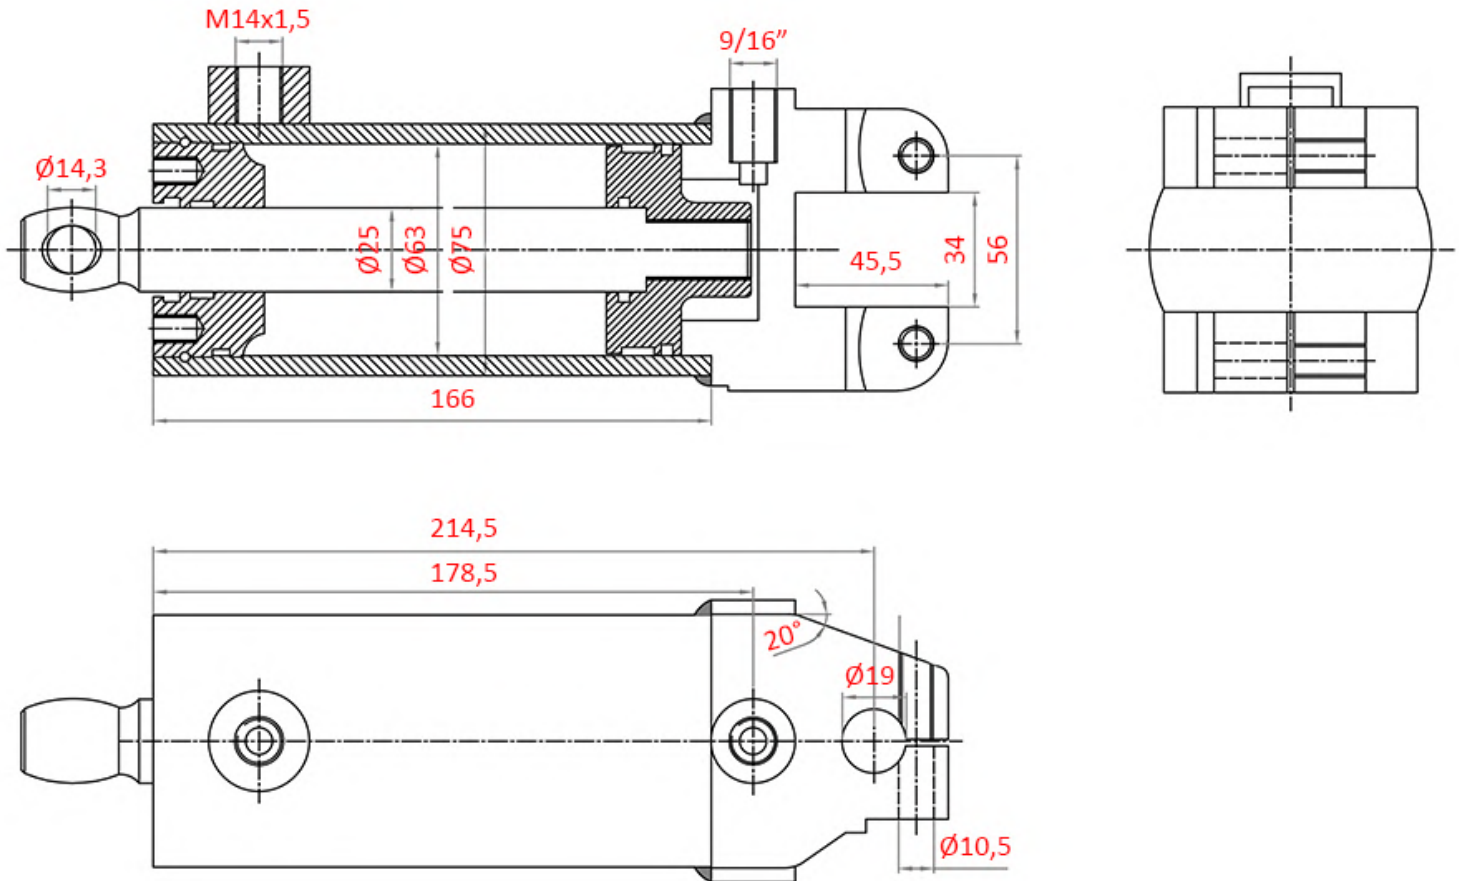

13058

[mm]

Volanski cilinder ustreza modelu / The steering cylinder fits the model:

MF; 255, 261, 265, 270, 271, 275, 281, 283, 285, 290, 565, 275 590, 670, 675, 690.2WD.

OEM:

1605121M91, 1605121M92 532193M91, 3773711M91